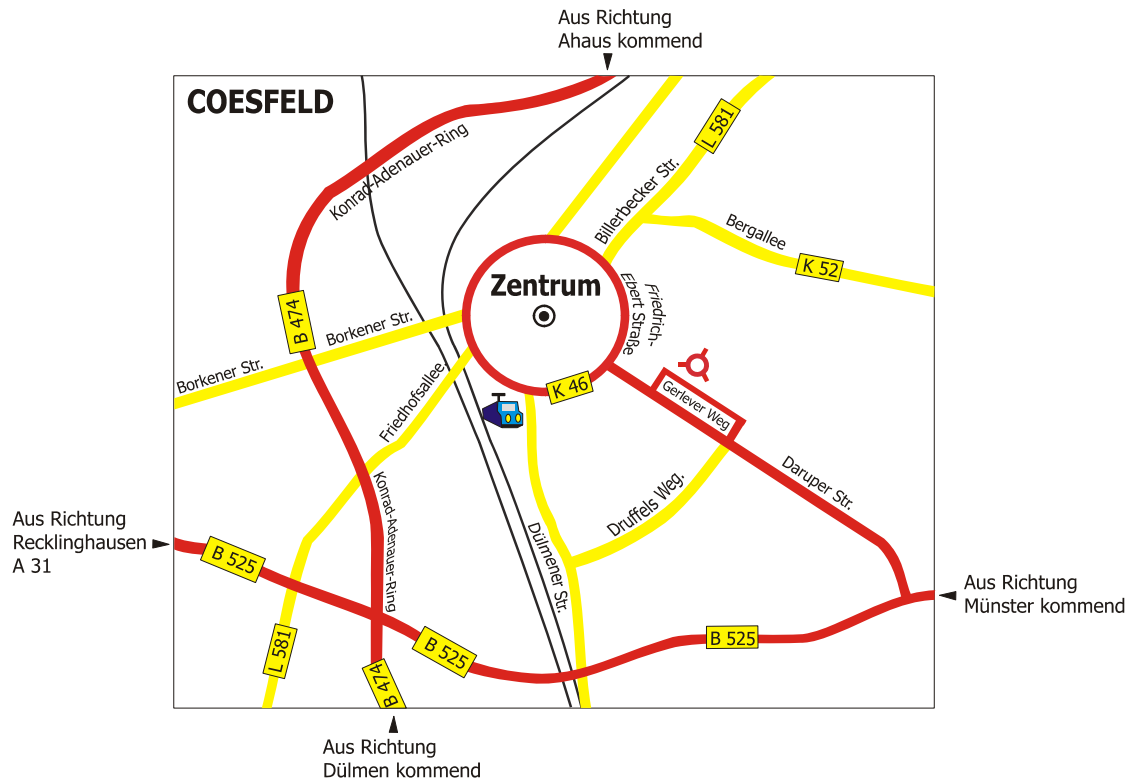

So erreichen Sie uns:

aus Richtung **Münster über die A 43**, Abfahrt Nottuln, von dort auf die **B 525 über Nottuln nach Coesfeld**. Fahren Sie die erste Möglichkeit rechts ab in die **Daruper Straße** stadteinwärts. Folgen Sie dem Straßenverlauf bis zur nächsten Ampel. Dort biegen Sie rechts und die nächste Möglichkeit links ab. Sie befinden sich auf dem **Gerlever Weg**. Fahren Sie ca. 300m geradeaus. Rechterhand sehen Sie das Gebäude des Kolpingwerkes. Sie haben Ihr Ziel erreicht.

Oder

über die **A 43 aus Richtung Recklinghausen**. Fahren Sie an der Abfahrt Coesfeld von der Autobahn und biegen auf die **B 525, in Richtung Coesfeld**, ab. Nach ca. 8km biegen Sie links auf die **Daruper Straße** stadteinwärts ein. Folgen Sie den Hinweisen oben.

Oder

über die **B 474 aus Richtung Dülmen**. Folgen Sie der Straße, bis Sie auf die Abfahrt zur **B525** stoßen. Biegen Sie an der Ampel rechts ab und folgen der Straße. Bei der zweiten Ampel biegen Sie links ab auf die **Daruper Straße**. Folgen Sie den Hinweisen oben.