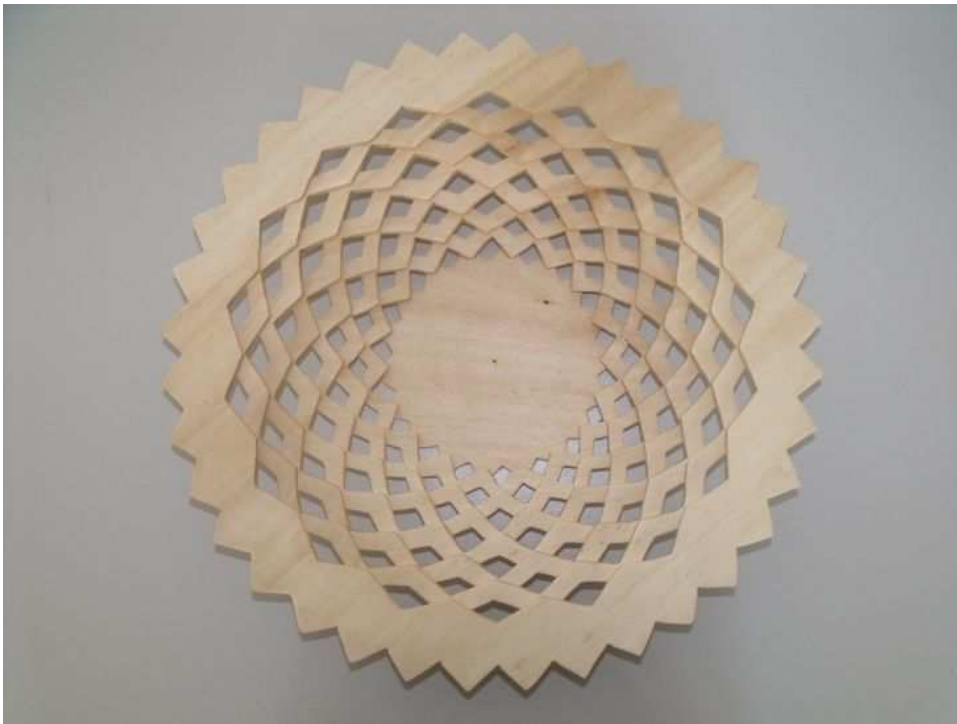

Kolping-Bildungszentrum Warendorf

Produkte aus dem Kreativbereich

Modell „Obstschale“

Obstschale

Ø ca. 36 cm Höhe 6 cm

Bestehend aus:

6 mm Pappelsperholz, gewachst

Ohne Abbildung auch in:

Ø ca. 23 cm Höhe 5 cm