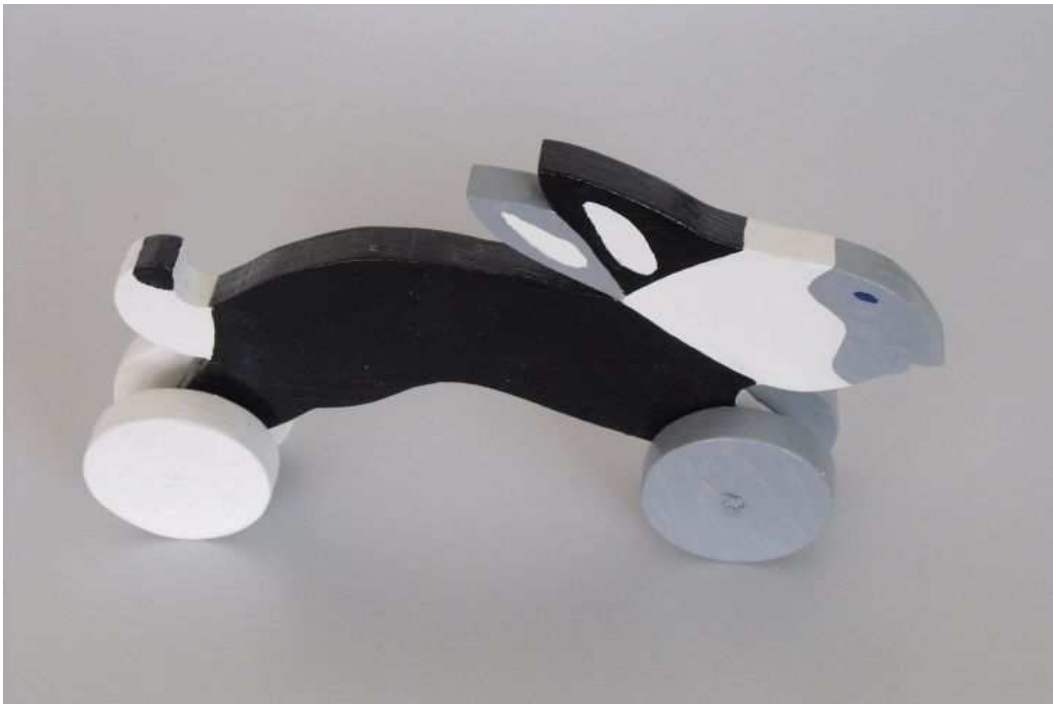

Kolping-Bildungszentrum Warendorf

Produkte aus dem Kreativbereich

Modell „Hase (Bunt)“

Hase
Ca. 25 x 16 cm